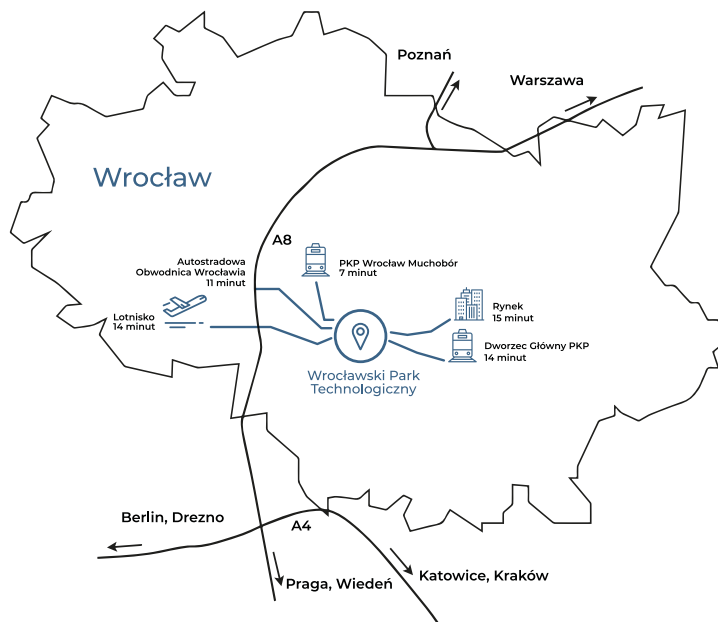

Jak do nas trafić?

Adres:

ul. Klecińska 125, 54-424 Wrocław

Współrzędne GPS:

Szerokość geograficzna: 51.107035

Długość geograficzna: 16.971822

Telefon:

Dominik Marzec

Dyrektor Działu ds. Wspierania Przedsiębiorczości

+48 781 871 893

Adres e-mail:

inkubator@technologpark.pl

Strona internetowa:

www.technologpark.pl

Do Inkubatora można dojechać komunikacją miejską, liniami autobusowymi:

124 – Kierunek NOWY DWÓR (Pętla) / Kierunek KSIĘŻE WIELKIE

143 – Kierunek KMINKOWA / Kierunek TARNOGAJ

126 – Kierunek WOJSZYCKA / Kierunek KOZANÓW/
Kierunek PAPROTNA / Kierunek KRZYKI

246 – Kierunek KOZANÓW / Kierunek SOŁTYSOWICE

134 – Kierunek NOWY DWÓR (Pętla) / Kierunek KSIĘŻE WIELKIE

607 – Kierunek BISKUPICE PODG. LG ENERGY SOLUTION WR. I/
Kierunek NOWY DWÓR / Kierunek JANA PAWŁA II

136 – Kierunek TARNOGAJ / Kierunek KOZANÓW