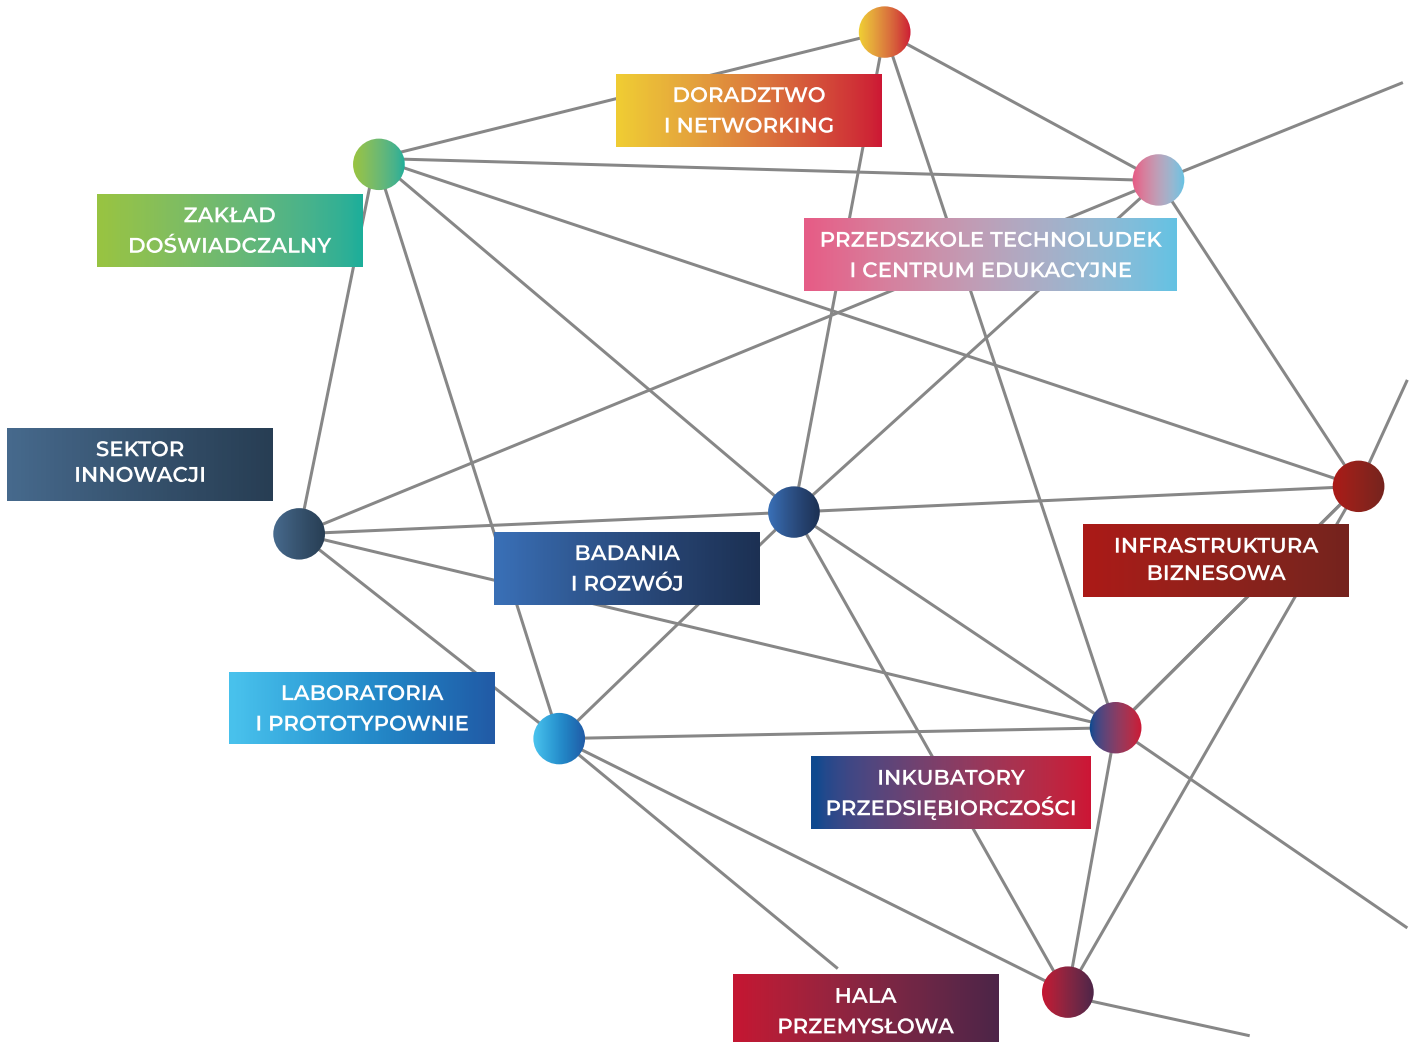

STELLAR HUB

DLA BIZNESU W KAŻDEJ SKALI