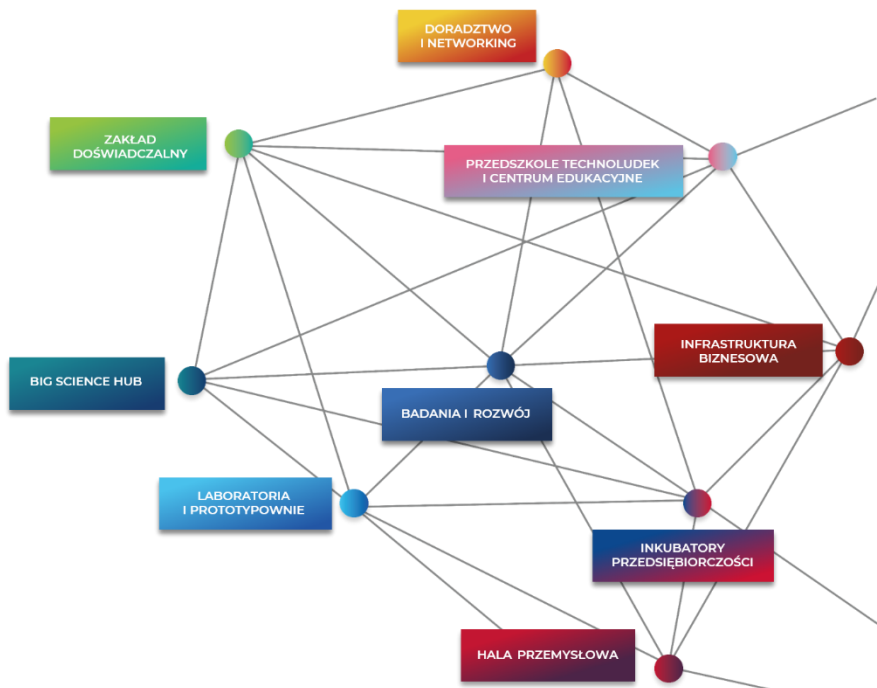

+ 220 firm

ulokowanych na terenie WPT

+ 2 000 osób

zatrudnionych w firmach z WPT

W WPT działają firmy innowacyjne, przedsiębiorcy i naukowcy z sektora badawczo-rozwojowego, a także spółki lokujące tu swoje działy badawczo-rozwojowe. Swoje miejsce znajdują tu zarówno **startupy, przedsiębiorstwa z sektora MSP, jak i duże, międzynarodowe firmy.**

Wrocławski Park Technologiczny położony jest w dynamicznie rozwijającej się, biznesowej części Wrocławia. Bez wątpienia jest to dogodna pod kątem logistycznym lokalizacja dla rozwoju biznesu. W skład kompleksu WPT wchodzi budynki biurowo-laboratoryjne oraz hala produkcyjno-magazynowa Nowa 7 – łącznie jest to 9 obiektów, oferujących 66 tys. mkw. powierzchni dla biznesu.

Więcej informacji o WPT:

[Osiągnięcia firm z WPT >](#)

[Blog WPT >](#)

[Historia WPT >](#)

[Struktura właścicielska WPT >](#)

[Organy spółki >](#)

PROGRAM ROZWOJU BIZNESU STELLAR HUB

Pełne spektrum działalności WPT pokazuje **program rozwoju biznesu Stellar Hub**. Obejmuje on produkty i usługi biznesowe, skupione wokół 9 obszarów prezentujących pełne spektrum działalności WPT – od wynajmu infrastruktury biznesowej przez inkubatory przedsiębiorczości, nowoczesne zaplecze laboratoryjne i badawczo-rozwojowe, specjalistyczne doradztwo, po projekty związane z rynkiem Big Science.

Maciej Potocki,
prezes Wrocławskiego Parku Technologicznego

Więcej informacji na www.technologpark.pl

KOMPLEKSOWE ZAPLECZE DLA BIZNESU

[WIĘCEJ INFORMACJI >](#)

INFRASTRUKTURA BIZNESOWA

Infrastruktura biznesowa WPT to powierzchnie biurowe i laboratoryjne na wynajem, które są szyte na miarę potrzeb współpracujących z WPT firm. WPT dysponuje 66 tysiącami mkw. powierzchni biznesowych oraz centrum szkoleniowym i konferencyjnym.